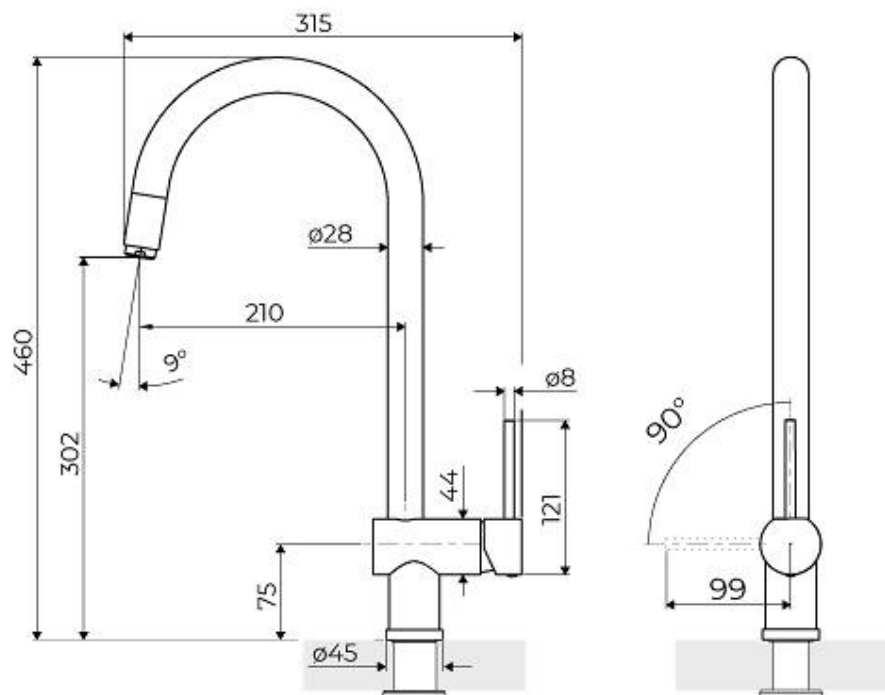

140°

Base d'appui

ø45mm

Cartouche

À disques céramiques

Trou mitigeur

ø35mm

Épaisseur maximale du top

55mm

DESSINS TECHNIQUES

GALERIE